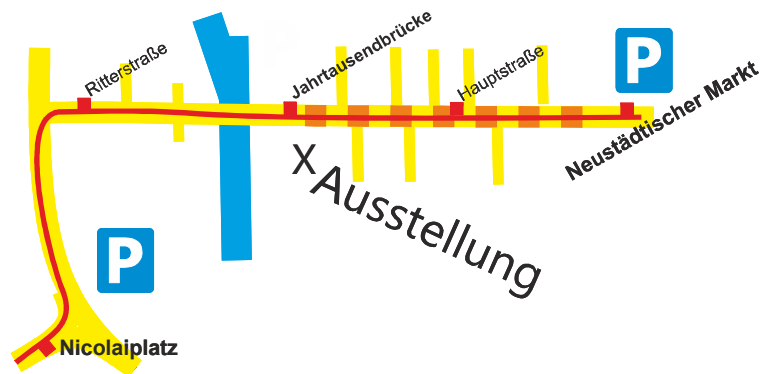

## Ausstellungsort:

Wichernhaus

Hauptstraße 66

14776 Brandenburg an der Havel

mit den Straßenbahn Linien 1 und 6 direkt  
bis Jahrtausendbrücke, oder vom  
Nicolaiplatz / Neustädtischer Markt 5min  
zu Fuß

## Was erwartet Sie?

Sehen Sie neben vielen großen und kleinen Modellbahnen wie immer als „Hauptattraktion“ unsere H0-Modulanlage **“Westhavelländische Kreisbahn”** samt vielen Informationen zu der ehemaligen Bahnstrecke.