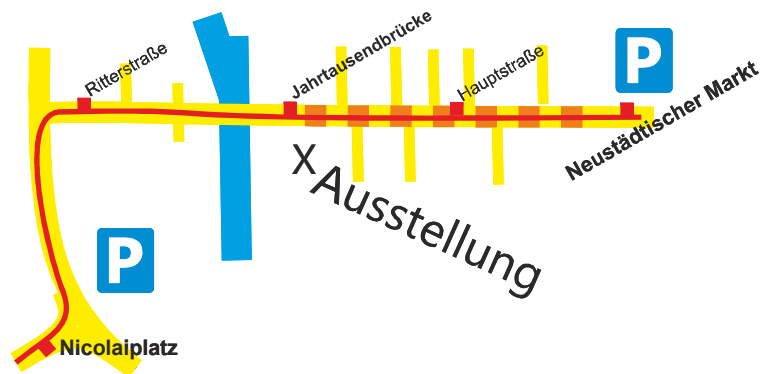

## Ausstellungsort:

Wichernhaus

Hauptstraße 66

14776 Brandenburg an der Havel

mit den Straßenbahn Linien 1 und 6 direkt  
bis Jahrtausendbrücke, oder vom  
Nicolaiplatz / Neustädtischer Markt 5min  
zu Fuß

# Modellbahnausstellung im Wichernhaus

Brandenburg an der Havel  
Hauptstraße 66

vom **07.** bis **08. Dezember 2024**

Öffnungszeiten:  
10:00 - 18:00 Uhr

## Was erwartet Sie?

Sehen Sie neben vielen großen und kleinen Modellbahnen wie immer als „Hauptattraktion“ unsere H0-Modulanlage **“Westhavelländische Kreisbahn”** samt vielen Informationen zu der ehemaligen Bahnstrecke.