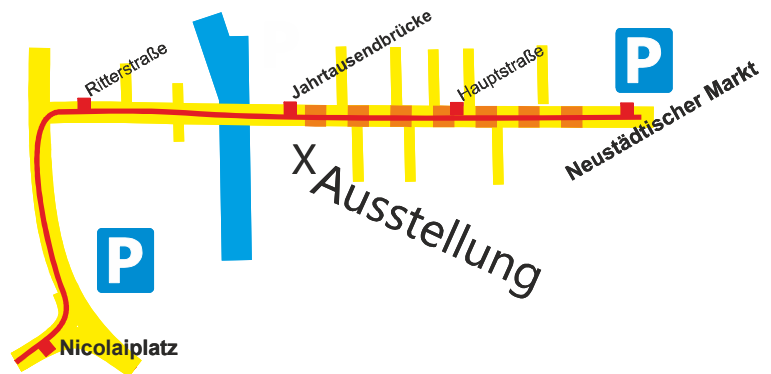

## Was erwartet Sie?

Sehen Sie neben vielen großen und kleinen Modellbahnen wie immer als „Hauptattraktion“ unsere H0-Modulanlage **“Westhavelländische Kreisbahn”** samt vielen Informationen zu der ehemaligen Bahnstrecke.

## Ausstellungsort:

Wichernhaus

Hauptstraße 66

14776 Brandenburg an der Havel

mit den Straßenbahn Linien 1 und 6 direkt  
bis Jahrtausendbrücke, oder vom  
Nicolaiplatz / Neustädtischer Markt 5min  
zu Fuß