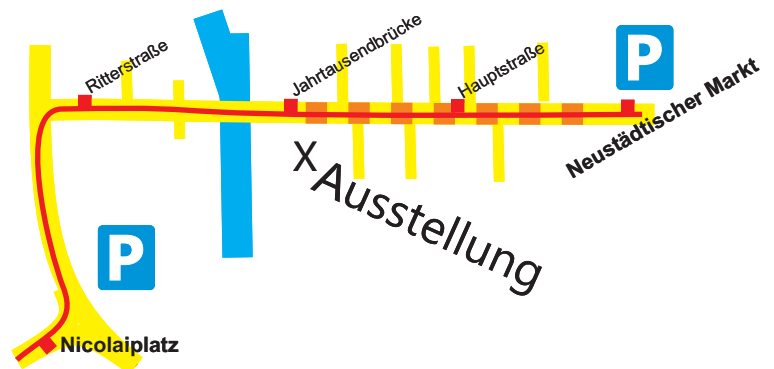

Der Freundeskreis der Westhavelländischen Kreisbahn e.V. im Internet unter :

www.whkb.de