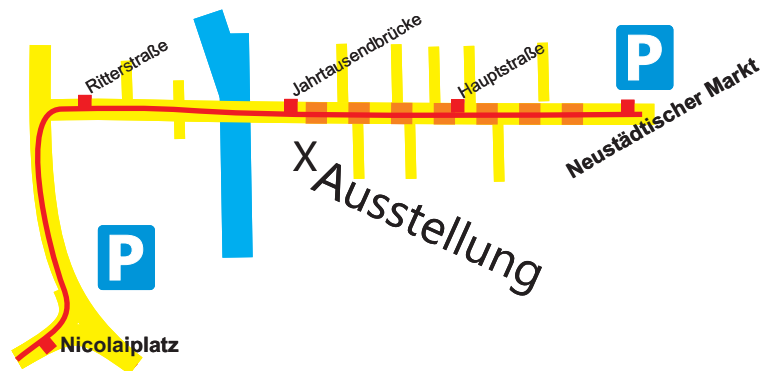

## Ausstellungsort:

Wichernhaus  
Hauptstraße 66  
14776 Brandenburg an der Havel

mit der Straßenbahn Linie 2 und 6 bis  
Jahrtausendbrücke, oder vom  
Nicolaiplatz / Neustädtischer Markt 5min

Der Freundeskreis der Westhavelländischen Kreisbahn e.V. im Internet unter :

# Modellbahnausstellung im Wichernhaus

(Brandenburg Hauptstraße 66)

vom **02. bis 04. Februar 2018**

Öffnungszeiten:  
Fr. 15:00 - 18:00 Uhr  
Sa. 10:00 - 18:00 Uhr  
So. 10:00 - 18:00 Uhr

## Was erwartet Sie?

Sehen Sie in den Sälen des Wichernhauses unsere H0-Modulanlage "**Westhavelländische Kreisbahn**" samt vielen Informationen zu der ehemaligen Bahnstrecke. **Neu** dabei ist der im Aufbau befindliche **Bahnhof Roskow**. Weiterhin ist eine Lehmann Garten Bahn und noch viel mehr zu sehen! Besuchen Sie uns: