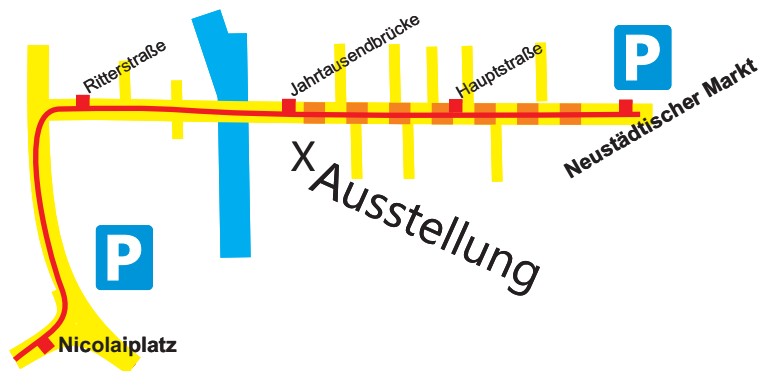

# Modellbahnausstellung im **Wichernhaus**

(Brandenburg Hauptstraße 66)

vom **02. bis 04. Februar 2018**

**Öffnungszeiten:**  
Fr. 15:00 - 18:00 Uhr  
Sa. 10:00 - 18:00 Uhr  
So. 10:00 - 18:00 Uhr

## Was erwartet Sie?

Sehen Sie in den Sälen des Wichernhauses unsere H0-Modulanlage "**Westhavelländische Kreisbahn**" samt vielen Informationen zu der ehemaligen Bahnstrecke. **Neu** dabei ist der im Aufbau befindliche **Bahnhof Roskow**. Weiterhin ist eine Lehmann Garten Bahn und noch viel mehr zu sehen! Besuchen Sie uns:

## Ausstellungsort:

Wichernhaus  
Hauptstraße 66  
14776 Brandenburg an der Havel

mit der Straßenbahn Linie 2 und 6 bis  
Jahrtausendbrücke, oder vom  
Nicolaiplatz / Neustädtischer Markt 5min

Der Freundeskreis der Westhavelländischen Kreisbahn e.V. im Internet unter :