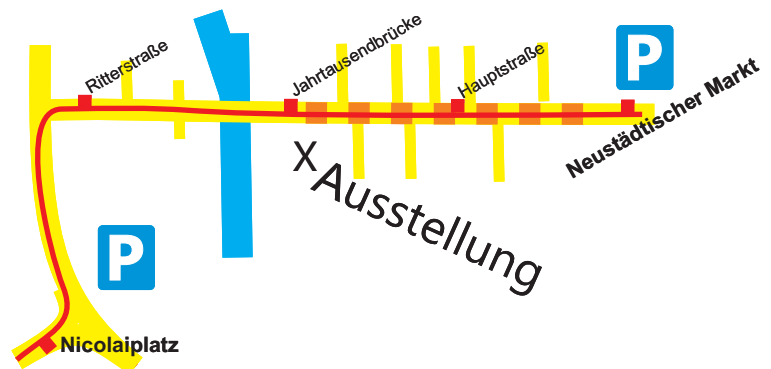

## Ausstellungsort:

Wichernhaus  
Hauptstraße 66  
14776 Brandenburg an der Havel

mit der Straßenbahn Linie 2 und 6 bis  
Jahrtausendbrücke, oder vom  
Nicolaiplatz / Neustädtischer Markt 5min

Der Freundeskreis der Westhavelländischen Kreisbahn e.V. im Internet unter :

## Was erwartet Sie?

Sehen Sie in den Sälen des Wichernhauses unsere H0-Modulanlage "**Westhavelländische Kreisbahn**" samt vielen Informationen zu der ehemaligen Bahnstrecke. **Neu** dabei ist der im Aufbau befindliche **Bahnhof Roskow**. Weiterhin ist eine Lehmann Garten Bahn und noch viel mehr zu sehen! Besuchen Sie uns:

# Modellbahnausstellung im Wichernhaus

(Brandenburg Hauptstraße 66)

vom **02. bis 04. Februar 2018**

Öffnungszeiten:  
Fr. 15:00 - 18:00 Uhr  
Sa. 10:00 - 18:00 Uhr  
So. 10:00 - 18:00 Uhr