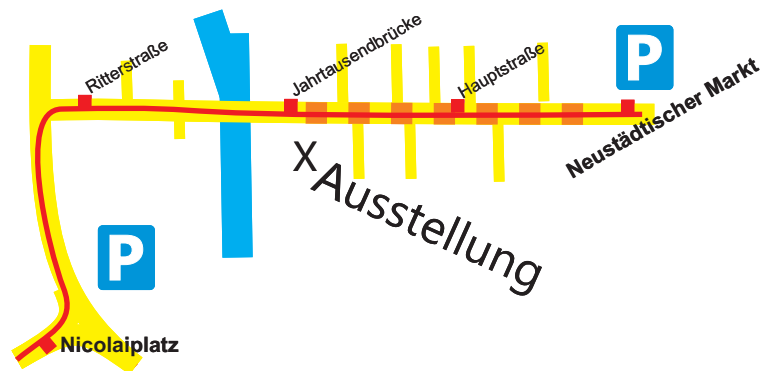

Besuchen Sie uns:

Ausstellungsort:

Wichernhaus
Hauptstraße 66
14776 Brandenburg an der Havel

mit der Straßenbahn Linie 6 bis
Jahrtausendbrücke, oder vom
Nicolaiplatz / Neustädtischer Markt ca. 5min

Der Freundeskreis der Westhavelländischen Kreisbahn e.V. im Internet unter :

www.whkb.de

Der "Freundeskreis der Westhavelländischen
Kreisbahn e.V." präsentiert die ...

Modellbahnausstellung im Wichernhaus

(Brandenburg Hauptstraße 66)

vom **01. und 02. Februar 2020**

Öffnungszeiten:
10:00 - 18:00 Uhr

Was erwartet Sie?

Sehen Sie verschiedene Modellbahnanlagen in den Sälen des Wichernhauses und unsere H0-Modulanlage "Westhavelländische Kreisbahn" in unseren Vereinsräumen. Selbstverständlich sind zudem viele Dokumente der ehemaligen Bahnstrecke rund um den Beetzsee zu betrachten.