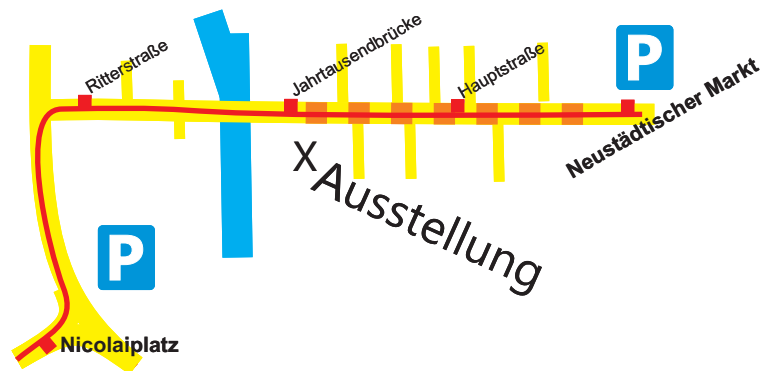

Besuchen Sie uns:

Ausstellungsort:

Wichernhaus
Hauptstraße 66
14776 Brandenburg an der Havel

mit der Straßenbahn Linie 6 bis
Jahrtausendbrücke, oder vom
Nicolaiplatz / Neustädtischer Markt ca. 5min

Der Freundeskreis der Westhavelländischen Kreisbahn e.V. im Internet unter :

www.whkb.de

Der "Freundeskreis der Westhavelländischen
Kreisbahn e.V." präsentiert die ...

Modellbahnausstellung im Wichernhaus

(Brandenburg Hauptstraße 66)

vom **01.** und **02. Februar 2020**

Öffnungszeiten:
10:00 - 18:00 Uhr

Was erwartet Sie?

Sehen Sie verschiedene Modellbahnanlagen in den Sälen des Wichernhauses und unsere H0-Modulanlage "Westhavelländische Kreisbahn" in unseren Vereinsräumen. Selbstverständlich sind zudem viele Dokumente der ehemaligen Bahnstrecke rund um den Beetzsee zu betrachten.