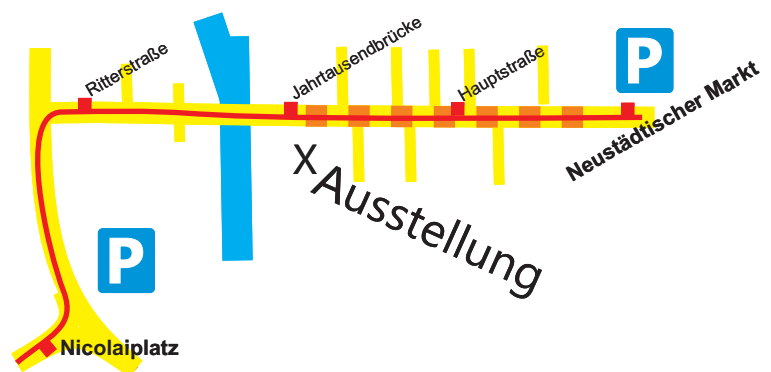

Der "Freundeskreis der Westhavelländischen
Kreisbahn e.V." präsentiert die ...

Modellbahnausstellung im Wichernhaus

(Brandenburg Hauptstraße 66)

vom **01.** und **02. Februar 2020**

Öffnungszeiten:
10:00 - 18:00 Uhr

Was erwartet Sie?

Sehen Sie verschiedene Modellbahnanlagen in den Sälen des Wichernhauses und unsere H0-Modulanlage "Westhavelländische Kreisbahn" in unseren Vereinsräumen. Selbstverständlich sind zudem viele Dokumente der ehemaligen Bahnstrecke rund um den Beetzsee zu betrachten.

Besuchen Sie uns:

Ausstellungsort:

Wichernhaus
Hauptstraße 66
14776 Brandenburg an der Havel

mit der Straßenbahn Linie 6 bis
Jahrtausendbrücke, oder vom
Nicolaiplatz / Neustädtischer Markt ca. 5min

Der Freundeskreis der Westhavelländischen Kreisbahn e.V. im Internet unter :

www.whkb.de

Der "Freundeskreis der Westhavelländischen
Kreisbahn e.V." präsentiert die ...

Modellbahnausstellung im Wichernhaus

(Brandenburg Hauptstraße 66)

vom **01. und 02. Februar 2020**

Öffnungszeiten:
10:00 - 18:00 Uhr