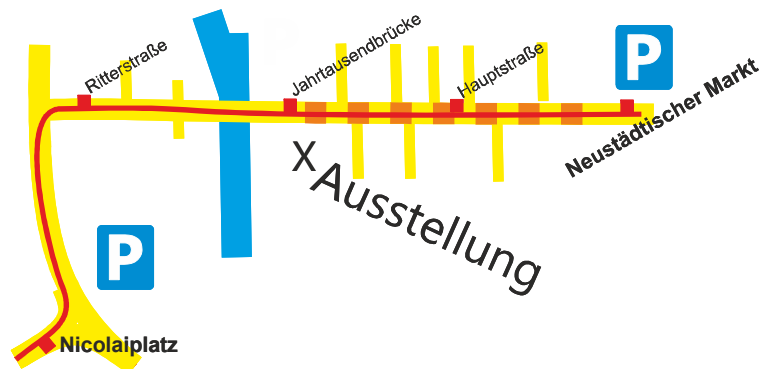

Besuchen Sie uns:

Ausstellungsort:

Wichernhaus

Hauptstraße 66

14776 Brandenburg an der Havel

mit der Straßenbahn Linie 2 und 6 bis
Jahrtausendbrücke, oder vom

Nicolaiplatz / Neustädtischer Markt 5min

Der Freundeskreis der Westhavelländischen Kreisbahn e.V. im Internet unter :

www.whkb.de

Der "Freundeskreis der Westhavelländischen
Kreisbahn e.V." präsentiert die ...

Modellbahnausstellung im Wichernhaus

(Brandenburg Hauptstraße 66)

vom **02. bis 03. Februar 2019**

Öffnungszeiten:
10:00 - 18:00 Uhr