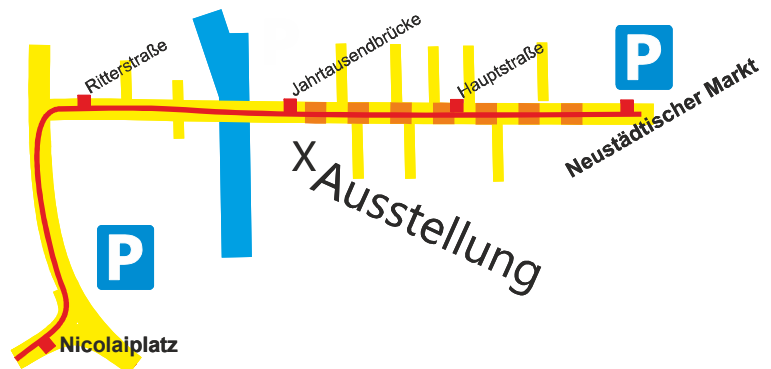

Der "Freundeskreis der Westhavelländischen
Kreisbahn e.V." präsentiert die ...

Modellbahnausstellung im Wichernhaus

(Brandenburg Hauptstraße 66)

vom **02. bis 03. Februar 2019**

Öffnungszeiten:
10:00 - 18:00 Uhr

Besuchen Sie uns:

Ausstellungsort:

Wichernhaus

Hauptstraße 66

14776 Brandenburg an der Havel

mit der Straßenbahn Linie 2 und 6 bis
Jahrtausendbrücke, oder vom

Nicolaiplatz / Neustädtischer Markt 5min

Der Freundeskreis der Westhavelländischen Kreisbahn e.V. im Internet unter :

www.whkb.de

Der "Freundeskreis der Westhavelländischen
Kreisbahn e.V." präsentiert die ...

Modellbahnausstellung im Wichernhaus

(Brandenburg Hauptstraße 66)

vom **02. bis 03. Februar 2019**

Öffnungszeiten:
10:00 - 18:00 Uhr