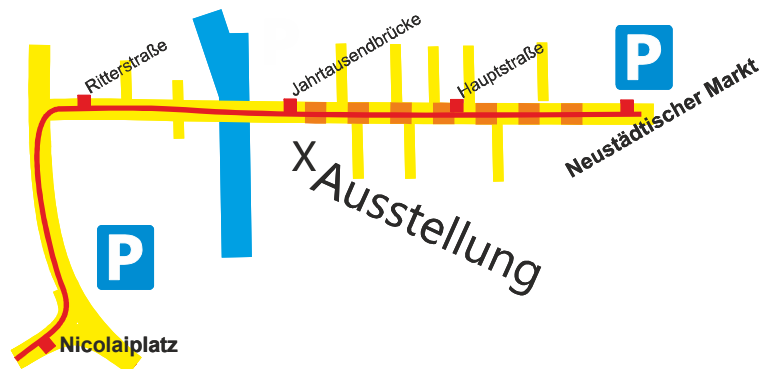

Besuchen Sie uns:

Ausstellungsort:

Wichernhaus

Hauptstraße 66

14776 Brandenburg an der Havel

mit der Straßenbahn Linie 2 und 6 bis
Jahrtausendbrücke, oder vom

Nicolaiplatz / Neustädtischer Markt 5min

Der Freundeskreis der Westhavelländischen Kreisbahn e.V. im Internet unter :

Was erwartet Sie?

Dieses Jahr zeigen wir u.a. private Anlagen verschiedener Spurweiten in den Sälen des Wichernhauses. Neu mit dabei sind gleich 2 Bahnen der englischen Spur 00 im Maßstab 1:76. Unsere H0-Modulanlage "**Westhavelländische Kreisbahn**" samt vielen Informationen zu der ehemaligen Bahnstrecke können Sie in unseren Vereinsräumen betrachten

www.whkb.de

Der "Freundeskreis der Westhavelländischen
Kreisbahn e.V." präsentiert die ...

Modellbahnausstellung im Wichernhaus

(Brandenburg Hauptstraße 66)

vom **02. bis 03. Februar 2019**

Öffnungszeiten:
10:00 - 18:00 Uhr