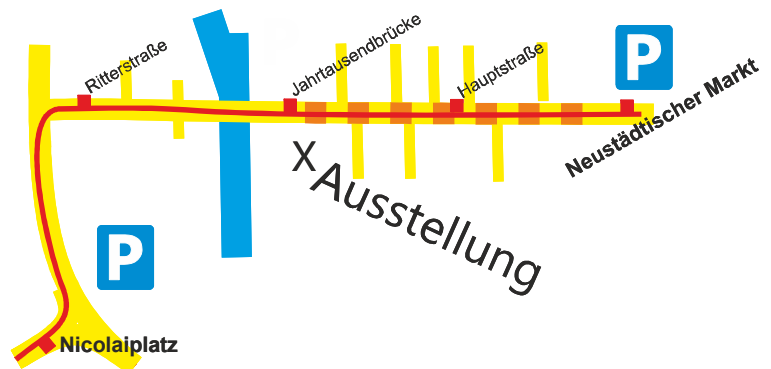

Besuchen Sie uns:

Ausstellungsort:

Wichernhaus

Hauptstraße 66

14776 Brandenburg an der Havel

mit der Straßenbahn Linie 2 und 6 bis
Jahrtausendbrücke, oder vom

Nicolaiplatz / Neustädtischer Markt 5min

Der Freundeskreis der Westhavelländischen Kreisbahn e.V. im Internet unter :

www.whkb.de

Der "Freundeskreis der Westhavelländischen
Kreisbahn e.V." präsentiert die ...

Modellbahnausstellung im Wichernhaus

(Brandenburg Hauptstraße 66)

vom **02. bis 03. Februar 2019**

Öffnungszeiten:
10:00 - 18:00 Uhr

Was erwartet Sie?

Dieses Jahr zeigen wir u.a. private Anlagen verschiedener Spurweiten in den Sälen des Wichernhauses. Neu mit dabei sind gleich 2 Bahnen der englischen Spur 00 im Maßstab 1:76. Unsere H0-Modulanlage "**Westhavelländische Kreisbahn**" samt vielen Informationen zu der ehemaligen Bahnstrecke können Sie in unseren Vereinsräumen betrachten
Besuchen Sie uns:

Ausstellungsort:

Wichernhaus

Hauptstraße 66

14776 Brandenburg an der Havel

mit der Straßenbahn Linie 2 und 6 bis
Jahrtausendbrücke, oder vom

Nicolaiplatz / Neustädtischer Markt 5min

Der Freundeskreis der Westhavelländischen Kreisbahn e.V. im Internet unter :